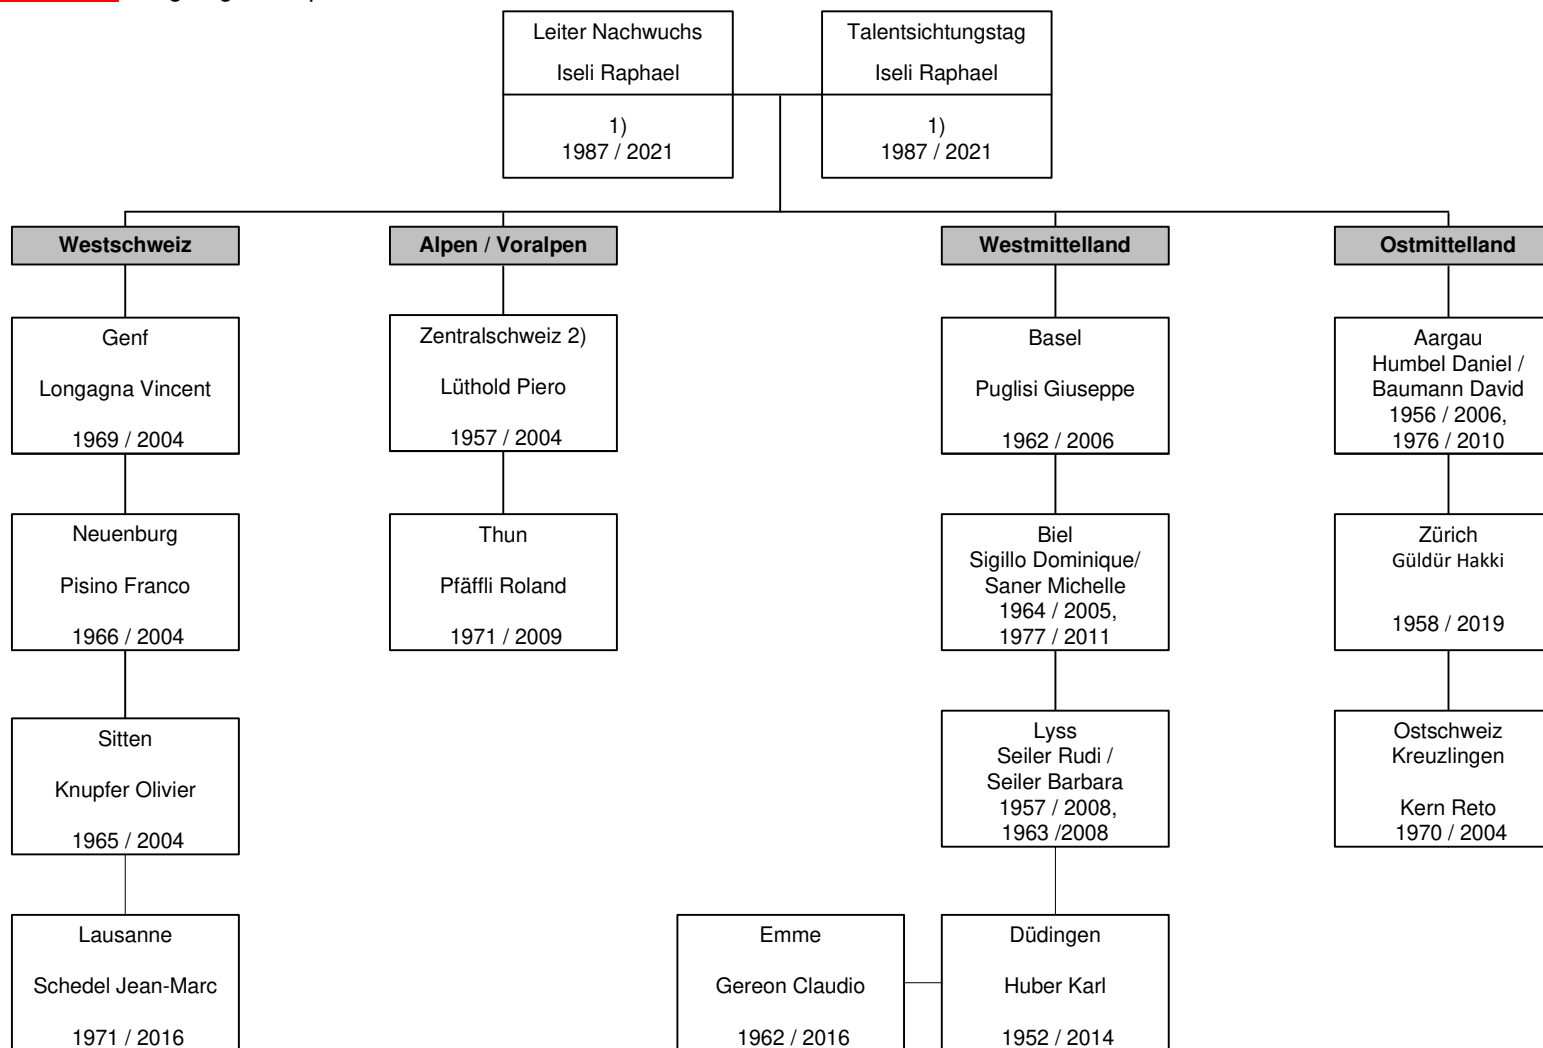

Stützpunkte Swiss Karate Talents

Organigramm per 05.10.2022

- 1) Jahrgang / in dieser Funktion seit
- 2) Standorte Sursee (Lüthold Piero), Luzern (Romano Toni)