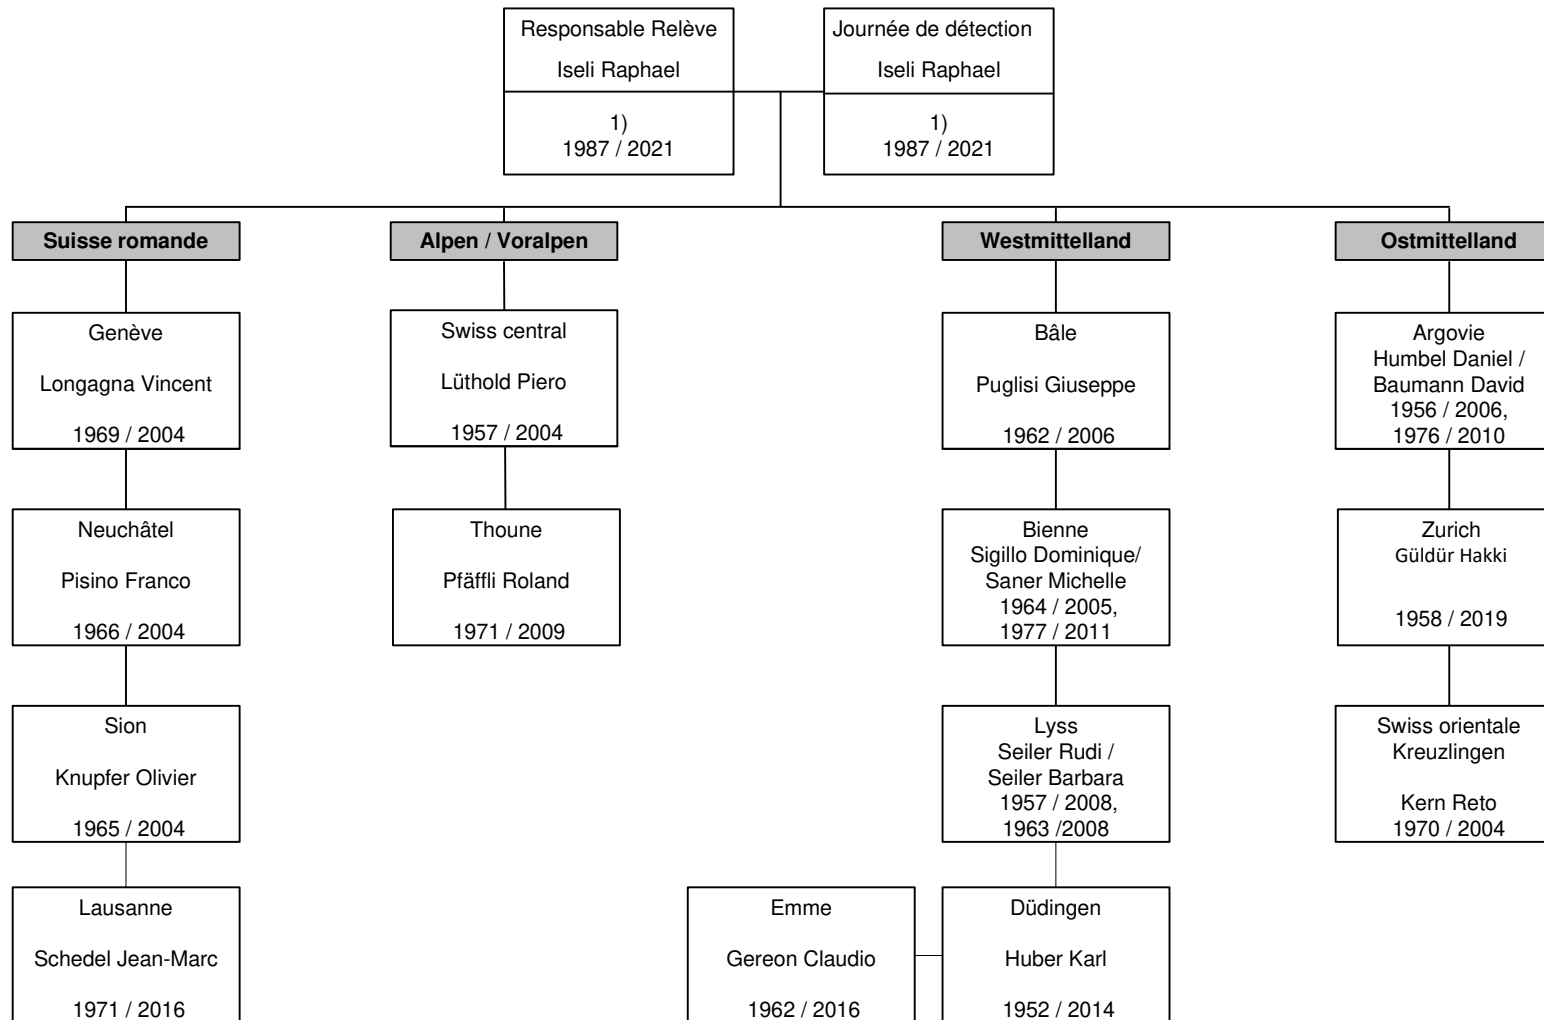

Point de soutiens de Swiss Karate Talents

Organigramm per 05.10.2022

1) Année/fonction dès

2) Lieux Sursee (Lüthold Piero), Lucerne (Romano Toni)