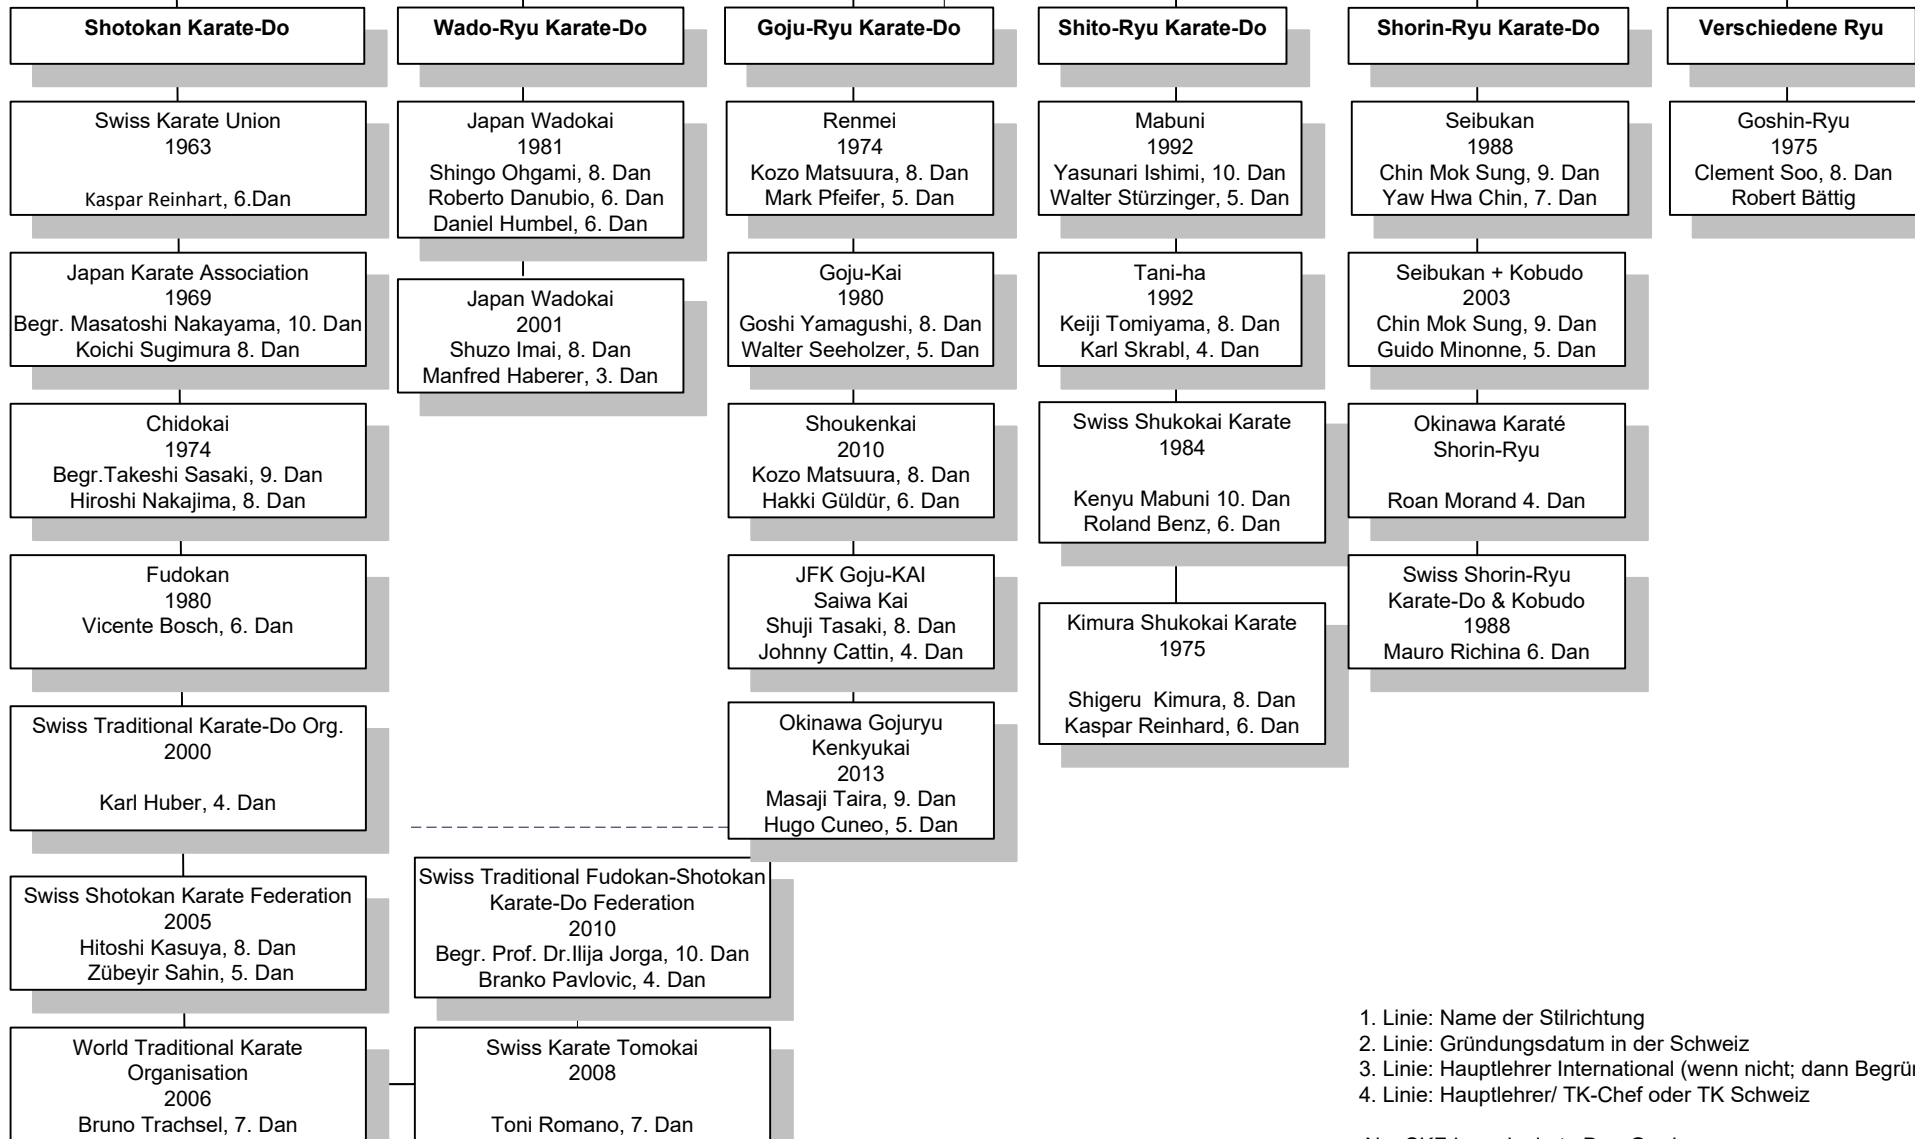

Stilrichtungen

Organigramm per 18. Februar 2017

Swiss Karate Federation

1. Linie: Name der Stilrichtung
2. Linie: Gründungsdatum in der Schweiz
3. Linie: Hauptlehrer International (wenn nicht; dann Begründer)
4. Linie: Hauptlehrer/ TK-Chef oder TK Schweiz

Nur SKF-homologierte Dan-Grade