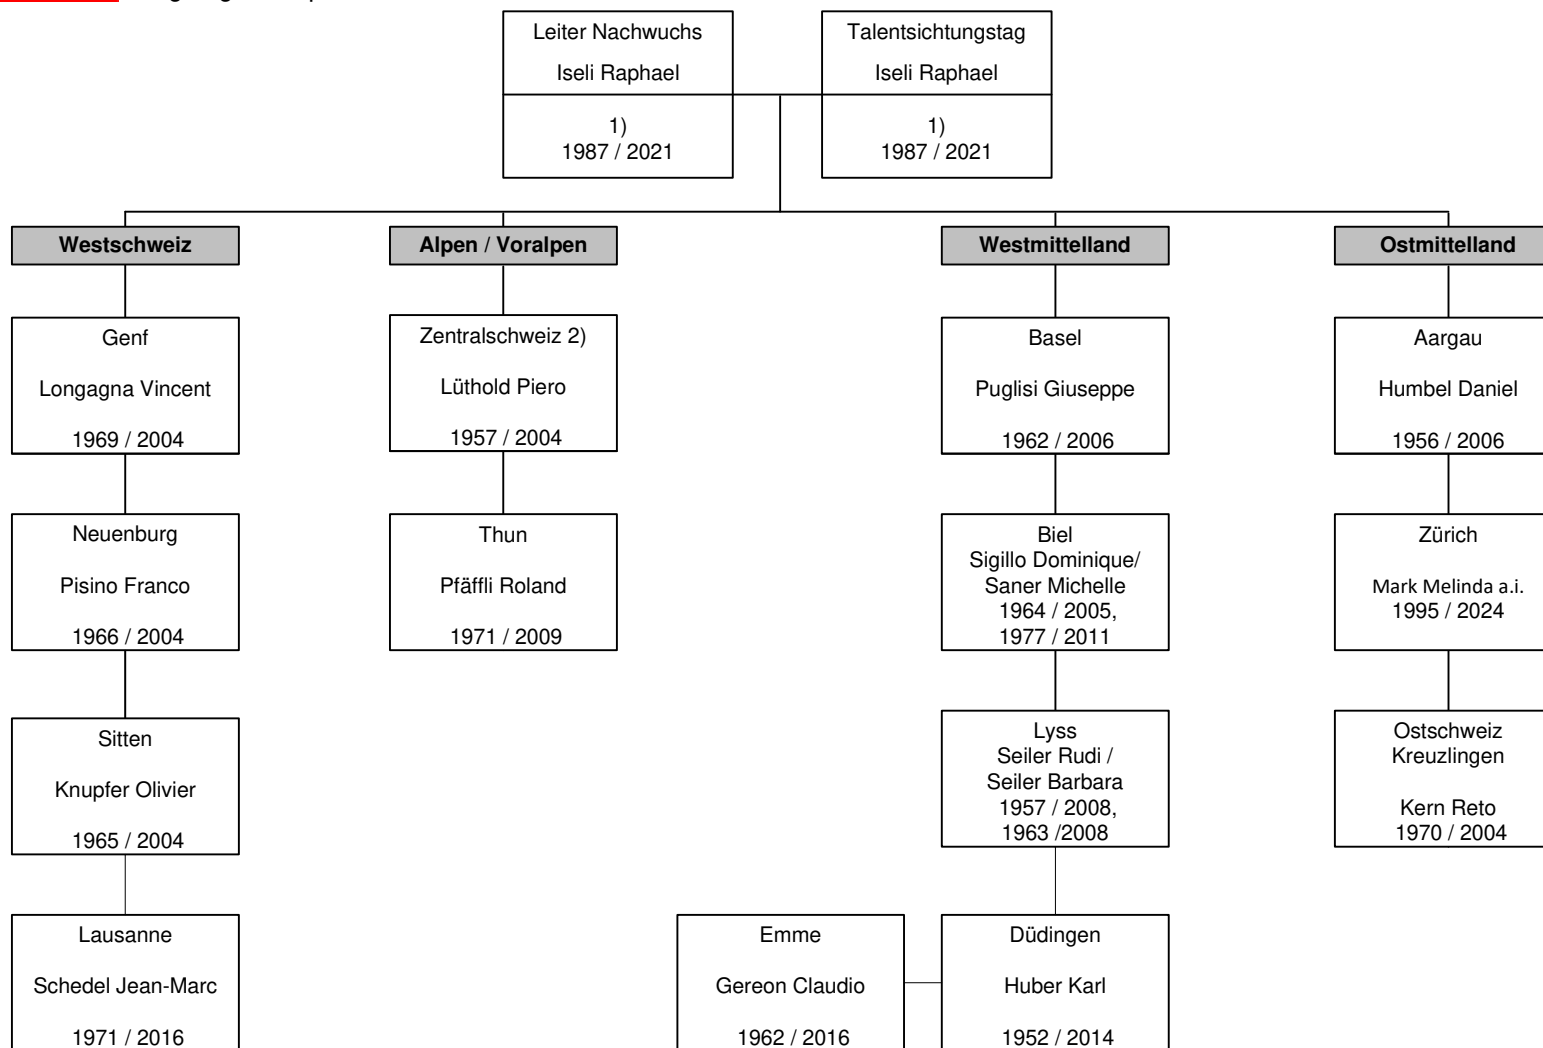

Stützpunkte Swiss Karate Talents

Organigramm per 22.02.2024

- 1) Jahrgang / in dieser Funktion seit
- 2) Standorte Sursee (Lüthold Piero), Luzern (Romano Toni)