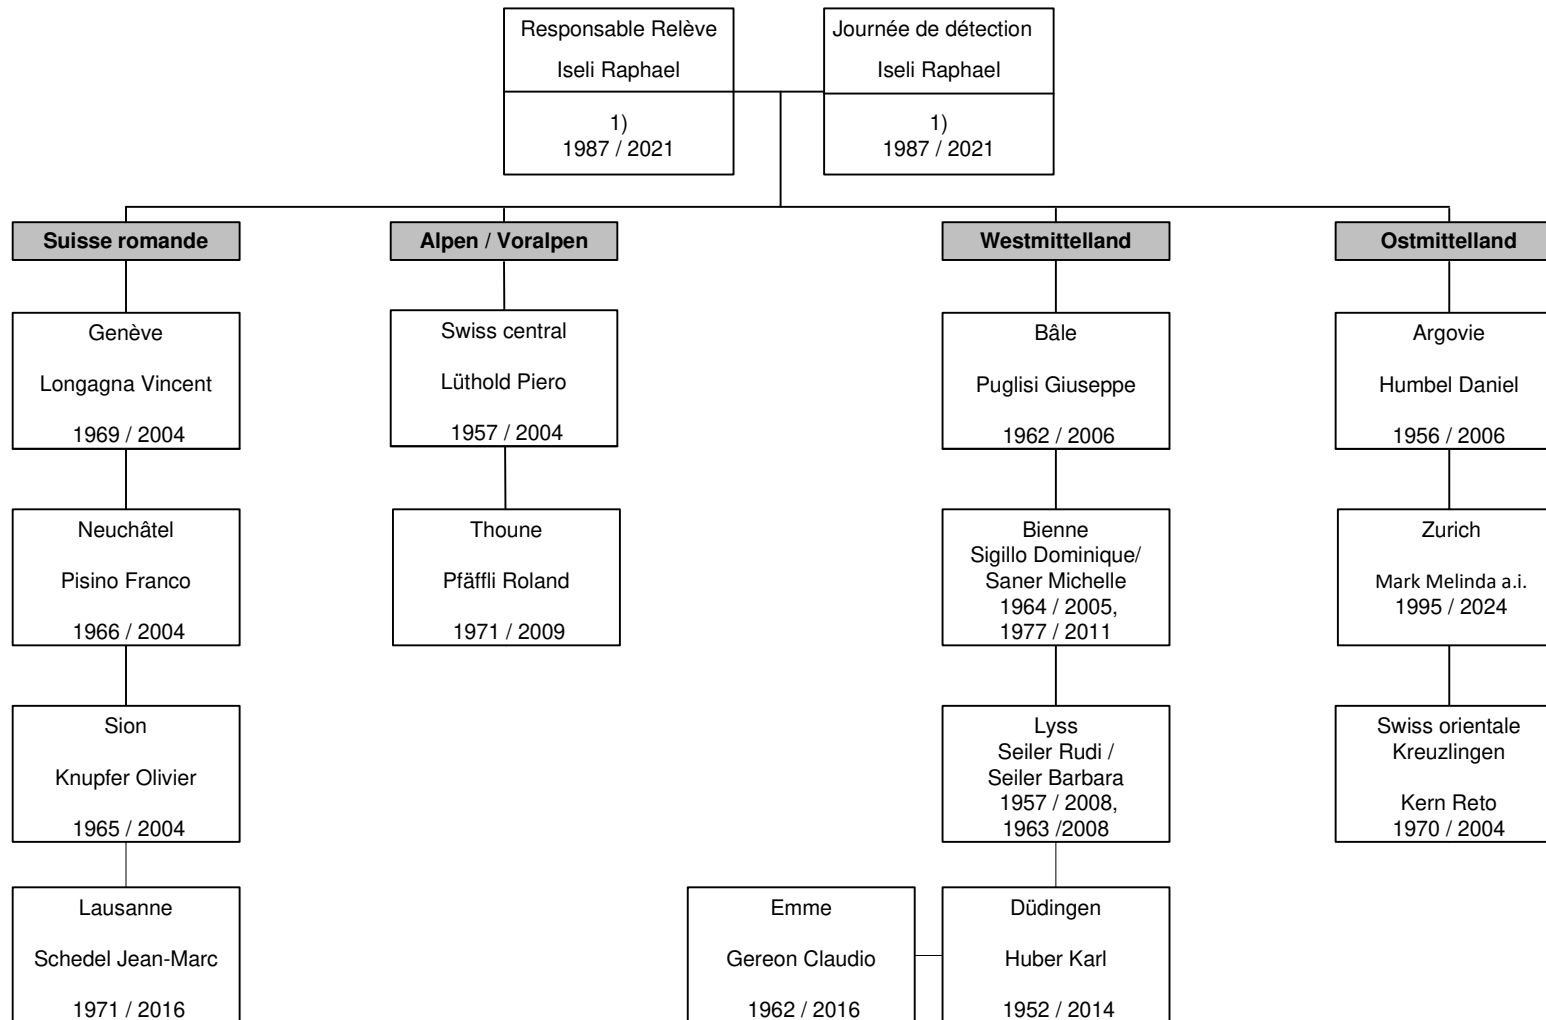

## Point de soutiens de Swiss Karate Talents

Organigramm per 22.02.2024

1) Année/fonction dès

2) Lieux Sursee (Lüthold Piero), Lucerne (Romano Toni)